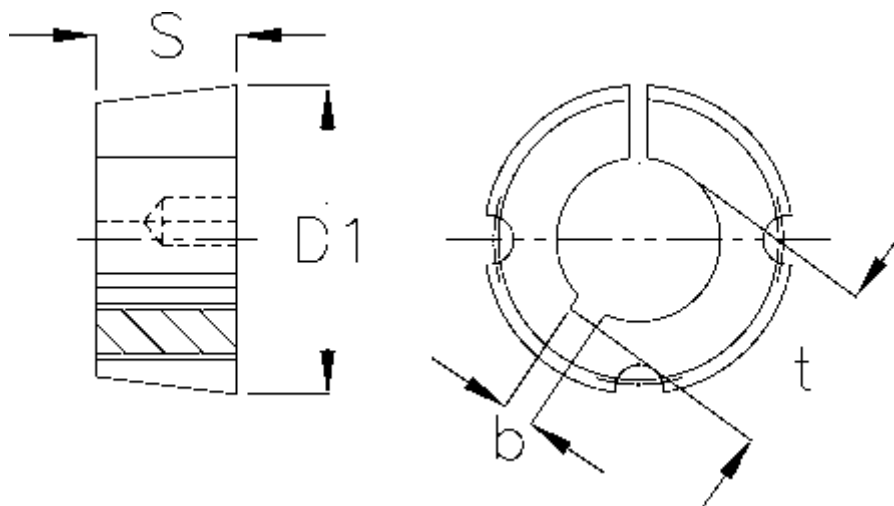

Varenummer: 6160402012020
Beskrivelse: Taperbøsning 2012 boring ø20 mm

Mål

b	= 6
Boring	= 20
Bøsningstype	= 2012
D1	= 70
Overførsel moment	= 808
S	= 31,8
Skruestørrelse	= 7/16 x 7/8"
t	= 22.8